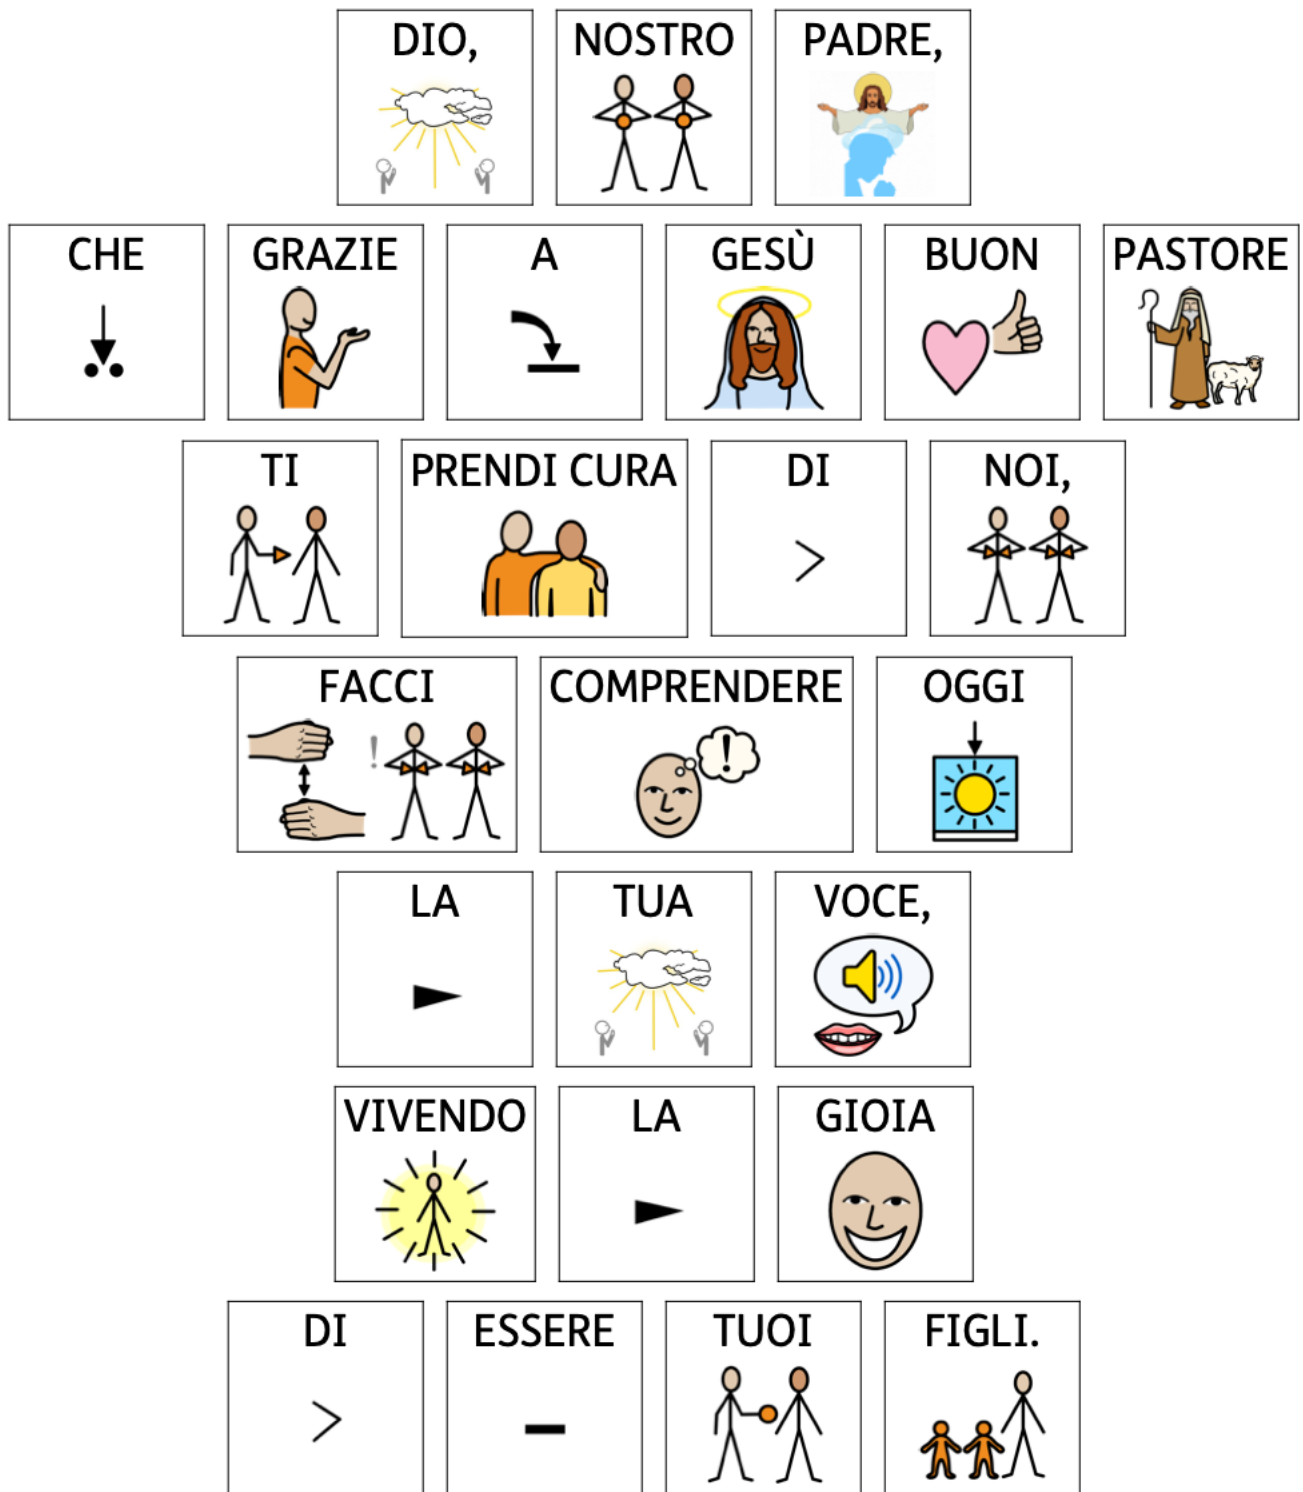

25 Aprile 2021

A cura del settore Catechesi per le Persone con DISABILITÀ - Diocesi di Faenza-Modigliana

Con approvazione dell'ufficio Catechesi delle Persone DISABILI - Ufficio Catechistico Nazionale della CEI

In questo documento sono stati utilizzati simboli Wigdit - Wigdit Symbols(C)-2002-2020; diffusione autorizzata da Auxilia per l'emergenza Covid-19.